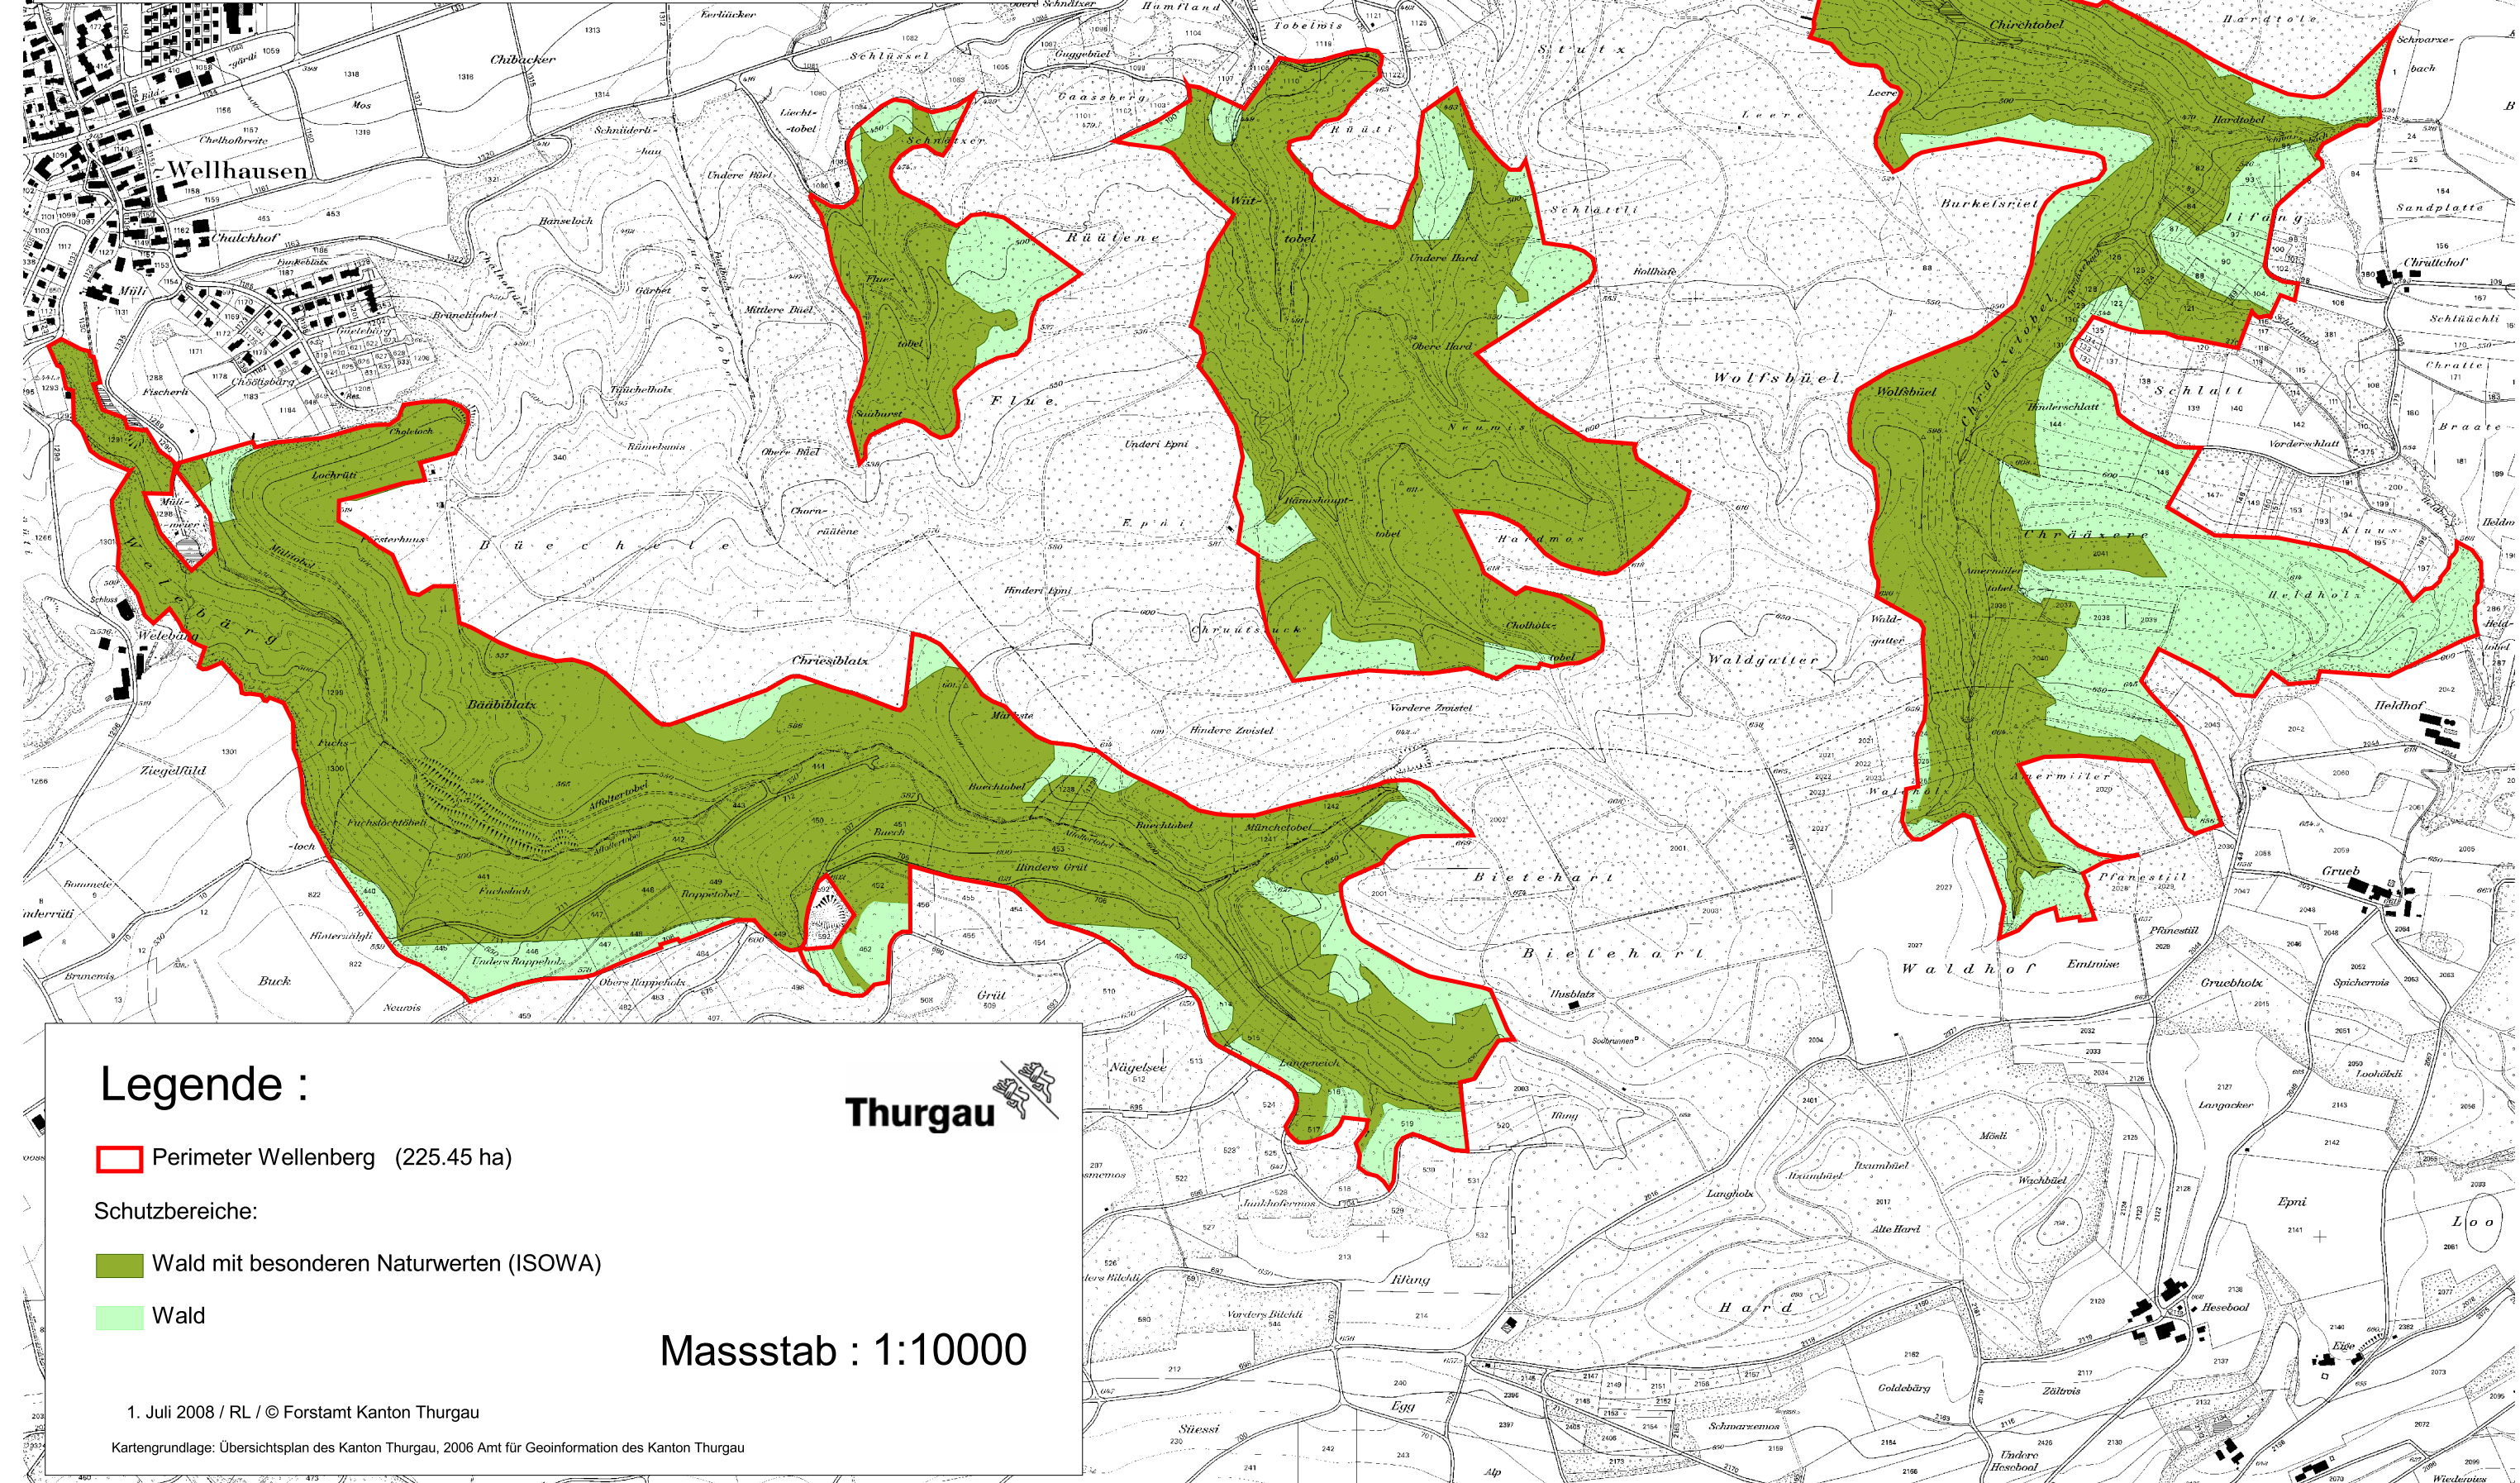

Kantonales Waldreservat

Schutzplan

Objekt Wellenberg

Legende :

 Perimeter Wellenberg (225.45 ha)

Schutzbereiche:

 Wald mit besonderen Naturwerten (ISOWA)

 Wald

Thurgau 

Massstab : 1:10000

1. Juli 2008 / RL / © Forstamt Kanton Thurgau

Kartengrundlage: Übersichtsplan des Kanton Thurgau, 2006 Amt für Geoinformation des Kanton Thurgau