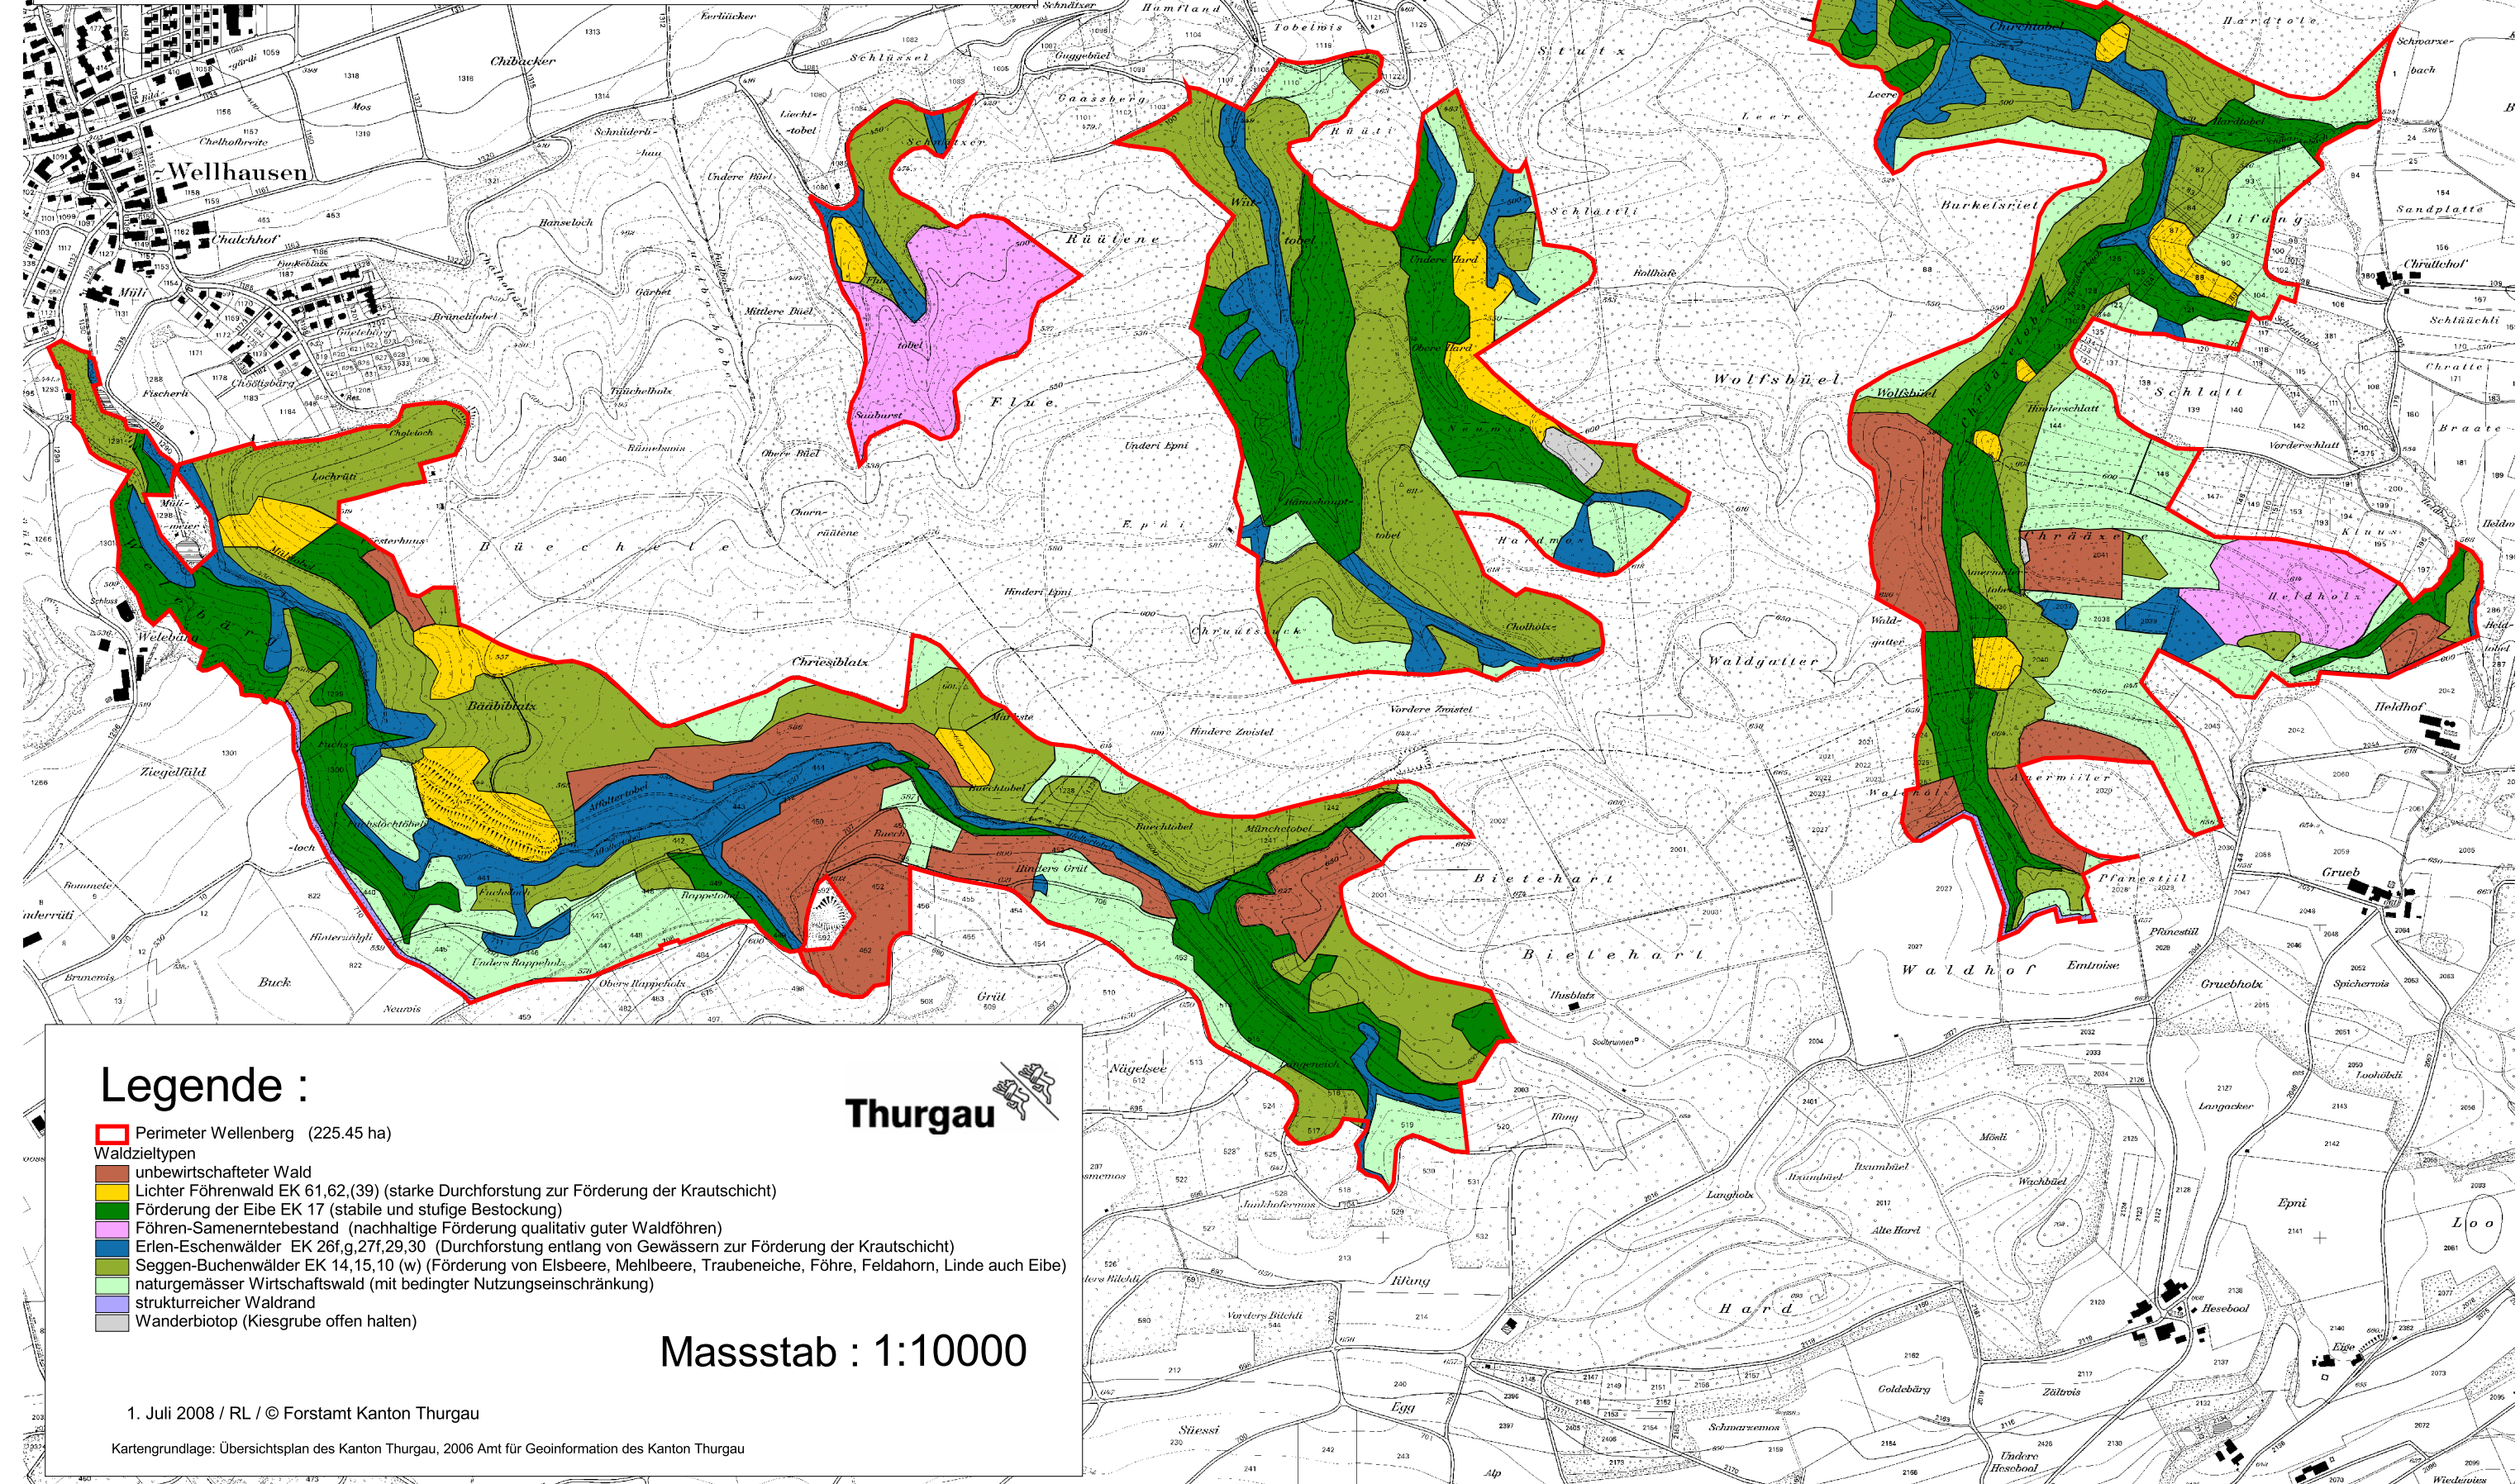

Kantonales Waldreservat

Waldzieltypen

Objekt Wellenberg

Legende :

- Perimeter Wellenberg (225.45 ha)
- Waldzieltypen**
- unbewirtschafteter Wald
- Lichter Föhrenwald EK 61,62,(39) (starke Durchforstung zur Förderung der Krautschicht)
- Förderung der Eibe EK 17 (stabile und stufige Bestockung)
- Föhren-Samenerntebestand (nachhaltige Förderung qualitativ guter Waldföhren)
- Erlen-Eschenwälder EK 26f,g,27f,29,30 (Durchforstung entlang von Gewässern zur Förderung der Krautschicht)
- Seggen-Buchenwälder EK 14,15,10 (w) (Förderung von Eisbeere, Mehlsbeere, Traubeneiche, Föhre, Feldahorn, Linde auch Eibe)
- naturgemässer Wirtschaftswald (mit bedingter Nutzungseinschränkung)
- strukturreicher Waldrand
- Wanderbiotop (Kiesgrube offen halten)

Thurgau

Massstab : 1:10000

1. Juli 2008 / RL / © Forstamt Kanton Thurgau

Kartengrundlage: Übersichtsplan des Kanton Thurgau, 2006 Amt für Geoinformation des Kanton Thurgau